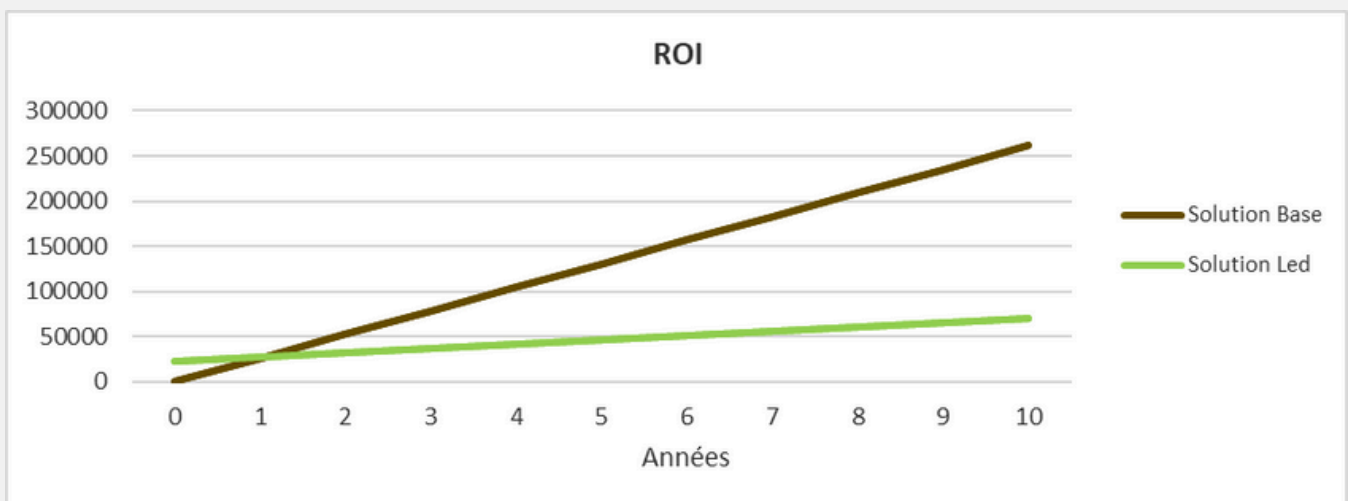

NOTRE SOLUTION LOGISTIQUE

Sur un bâtiment de 6000M2

Solution de base : Ancien
Quantité : 75
Consommation unitaire / luminaire : 400W

Solution HTLS : Led
Quantité : 75
Consommation unitaire / luminaire : 150W

Valorisation annuelle de la consommation
Valorisation à 5 ans de la consommation

25 834 €
129 168 €

4 844 €
24 219 €

Economie annuelle d'énergie de 81% et un gain de consommation de 104 949 € valorisé sur 5 ans

81% d'économie

ROI : 0,8 ans