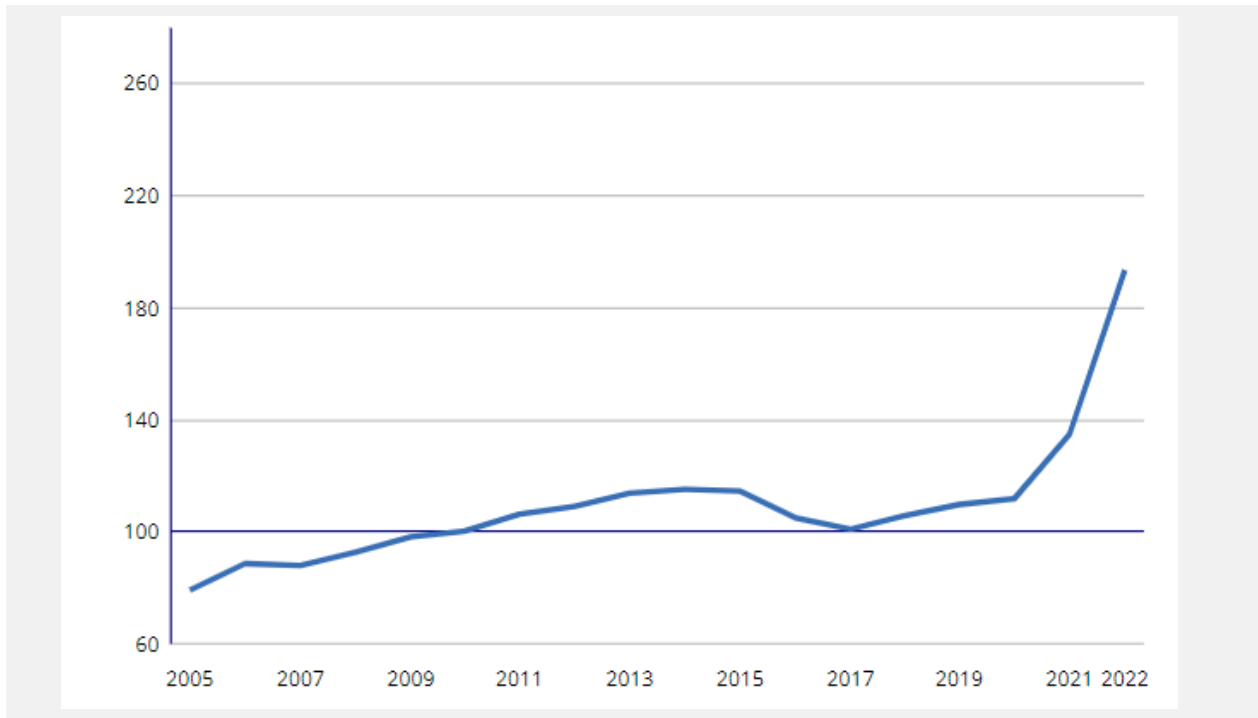

VOTRE EXPERT RELAMPING

De la conception à la réalisation depuis plus de 15 ans

Augmentation de l'énergie, + de 100% en 5 ans

NOTRE SOLUTION LOGISTIQUE

Sur un bâtiment de 6000M2

Solution de base : Ancien
Quantité : 75
Consommation unitaire / luminaire : 400W

Solution HTLS : Led
Quantité : 75
Consommation unitaire / luminaire : 150W

Valorisation annuelle de la consommation
Valorisation à 5 ans de la consommation

25 834 €
129 168 €

4 844 €
24 219 €

Economie annuelle d'énergie de 81% et un gain de consommation de 104 949 € valorisé sur 5 ans